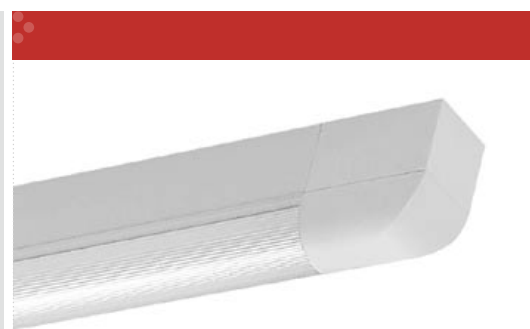

TYP SB

Popis

Těleso svítidla je vyrobeno z bílé lakovaného ocelového plechu. Difuzor je z materiálu PMMA.

Svítilno je vybaveno vestavným vypínačem a světelným zdrojem.

Description

Body made of steel sheet surface finished by powder coating RAL 9003. Optics made of PMMA diffuser.

Luminaire is assembled by button switch and light source.

| Typ Type | Provedení Wattage | Svět. zdroj Light source | Rozměry [A/B/C/D] Dimensions [A/B/C/D] | | | |
|-------------|----------------------|-----------------------------|---|------|----|----|
| VM 110 SB | 1×10 W | T8 | 390 | 214 | 33 | 68 |
| VM 115 SB | 1×15 W | T8 | 518 | 258 | 33 | 68 |
| VM 118 SB | 1×18 W | T8 | 648 | 366 | 33 | 68 |
| VM 130 SB | 1×30 W | T8 | 976 | 716 | 33 | 68 |
| VM 136 SB | 1×36 W | T8 | 1258 | 1020 | 33 | 68 |
| VM 158 SB | 1×58 W | T8 | 1582 | 1320 | 33 | 68 |