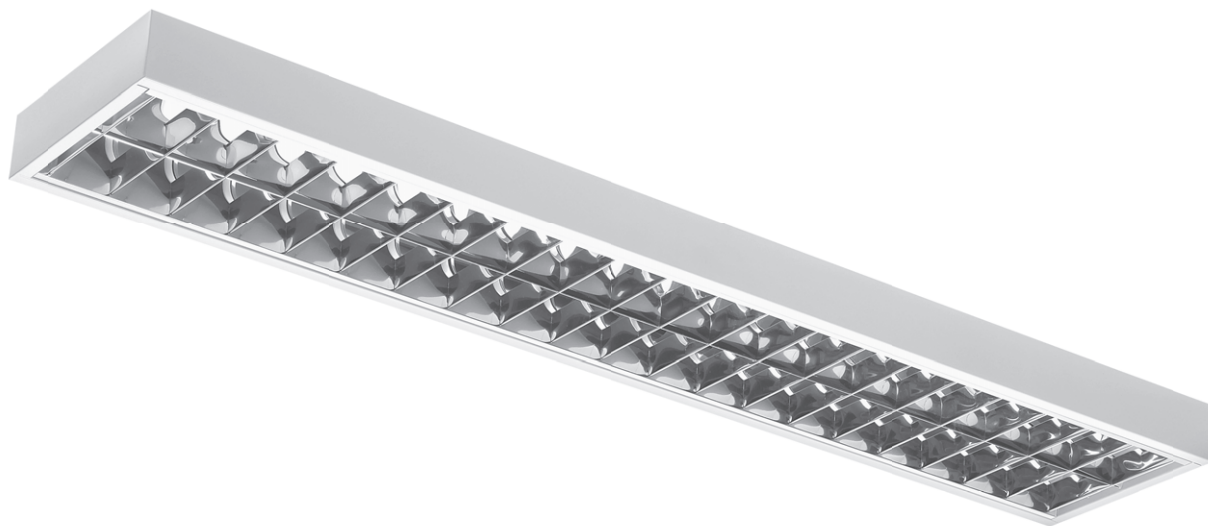

interiérová zářivková svítidla přisazená a závěsná

interior surface mounted and suspended fluorescent luminaires

## Popis

Svítidla jsou vyrobená v provedení k montáži na strop a lze je použít k montáži i jako zavěšená. Těleso svítidla je vyrobeno z ocelového, práškově lakovaného plechu. Součástí svítidla je optická parabolická mřížka. Standardně jsou svítidla vybavena klasickými tlumivkami, lze je dodat s elektronickými předřadníky.

## Description

Surface mounted light fittings are designed for mounting on fixed ceilings. They can also be suspended on wire or pipe pendants. Body of luminaire is made of steel sheet with epoxy - powder coating RAL 9003. Luminaires are assembled with parabolic optic louvers.