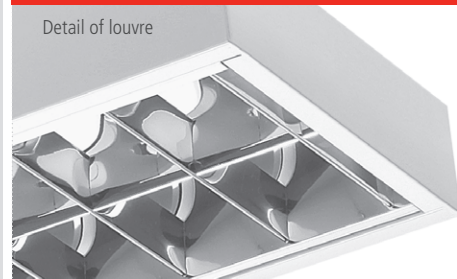

Detail mřížky

Detail of louvre

Typ Type	Provedení Wattage	Svět. zdroj Light source	Rozměry Dimensions [A/B/C]			Kg
VM 418 PC ECO	4×18 W	T5	618	600	75	5,5
VM 236 PC ECO	2×36 W	T5	1262	240	65	4,9
VM 258 PC ECO	2×58 W	T5	1562	240	65	7,1

→ Připojovací otvory