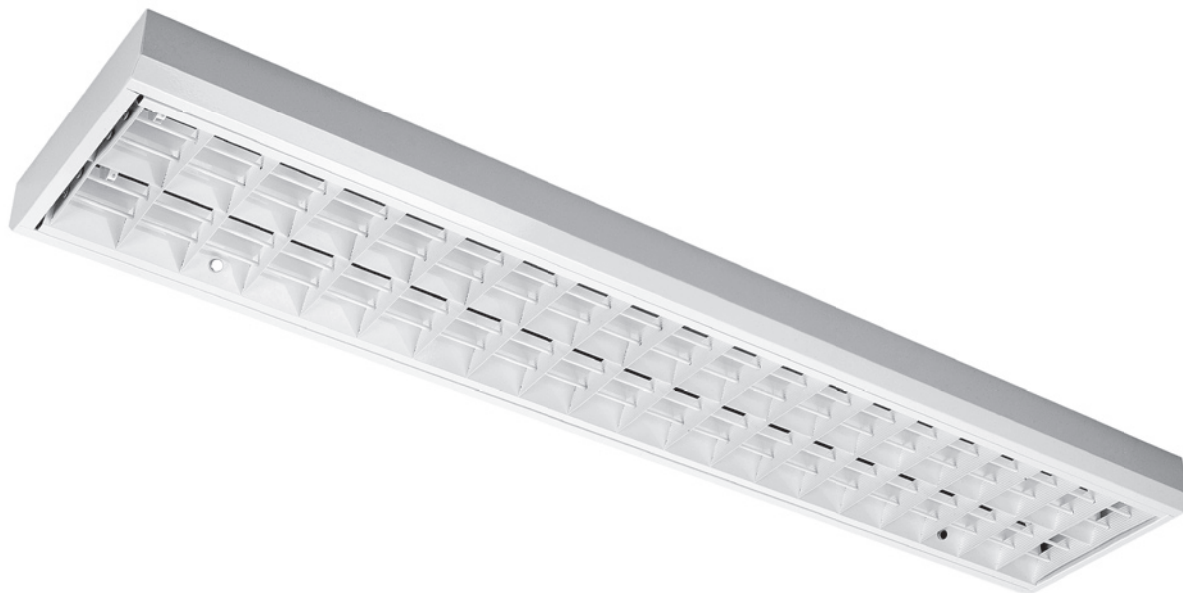

interiérová zářivková svítidla přisazená a závěsná

interior fluorescent luminaires

# TYP PB Sport

## Popis

Svítlidlo je vyrobeno v provedení k montáži na strop a lze jej použít i jako závěsné. Těleso svítidla je vyrobeno z ocelového, práškově lakovaného plechu. Součástí svítidla jsou i různé druhy optických mřížek. Standardně je svítidlo vybaveno klasickými tlumivkami, lze jej dodat s elektronickými předřadníky.

### Typ svítidla:

**PB Sport** podélná i příčná lamela - bílý lakovaný plech vystužený ocelovou tyčí (2 ks na trubici)

**PAC Sport** podélná lamela - leštěný Al plech, příčná lamela - Al stromečkový profil s čířým polykarbonátovým difuzorem vloženým do Al profilu