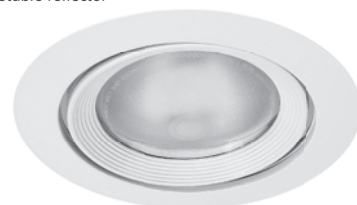

TYP D8

downlights

downlights

Popis

Svitidlo je určeno pro montáž do podhledů. Box s elektrickými komponenty je umístěn samostatně a je propojen kabelem. **Montážní průměr je 245 mm.** Ocelový rámeček svítidla je standardně bílý RAL 9003. Jiné barevné provedení dle vzorníku RAL na objednávku.

Materiál tělesa: pozinkovaný ocelový plech
Materiál difuzoru: leštěný hliník s ocelovým lakovaným rámečkem a krycím sklem, výklopný

Description

Recessed luminaire with adjustable reflector. **Assembling average 245 mm.**

Body: made of zinc-coated sheet
Optics: reflector of high - polished aluminium with white powdered steel trim and cover glass, adjustable.

Výklopný downlight

Adjustable reflector

Typ Type	Provedení Wattage	Svět. zdroj Light source	Rozměry [A/B/C] Dimensions [A/B/C]			Kg
VM 70 D8	1×70 W	Rx7s	265	200	245	
VM 150 D8	1×150 W	Rx7s	265	200	245	